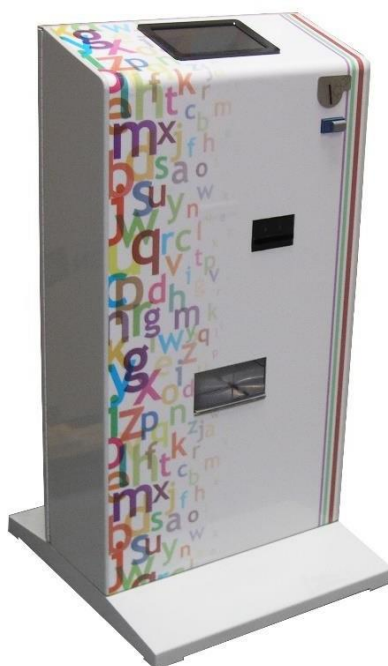

## Ricaricatore di schede magnetiche per il pagamento di copie e stampe

**Con Cartadis CR9, a seconda del modello, ricarichi in self-service le schede magnetiche Cartadis con monete, banconote o entrambe le soluzioni.**

Cartadis CR9 permette di ricaricare automaticamente le schede magnetiche, valorizzandole in copie o in Euro a seconda delle esigenze.

Le schede Cartadis sono destinate esclusivamente ai terminali Cartadis per il controllo degli accessi e il pagamento di copie e stampe su MFP e stampanti.

### CR9 Vantaggi

- ✓ Schermo touchscreen intuitivo ed ergonomico che consente la visualizzazione del credito dell'utente e dei prezzi.
- ✓ Ricarica delle schede con monete e / o banconote a seconda del modello
- ✓ Ricarica delle schede con 6 prezzi decrescenti disponibili
- ✓ Ricarica delle schede in self-service senza l'aiuto del personale della biblioteca

## Specifiche tecniche

- ✓ Schermo touchscreen da 7 pollici, risoluzione 800 X 480, 16 milioni di colori
- ✓ Custodia in lamiera da 2 mm di spessore, chiusa da una serratura a 3 punti.
- ✓ Opzione: impilatore di banconote (capacità: 300 banconote).
- ✓ Alimentazione: 230 Volt - 25 Watt.
- ✓ Dimensioni: altezza 91 cm - larghezza 48 cm, profondità 50 cm (base).
- ✓ Peso a vuoto di circa 33 kg.