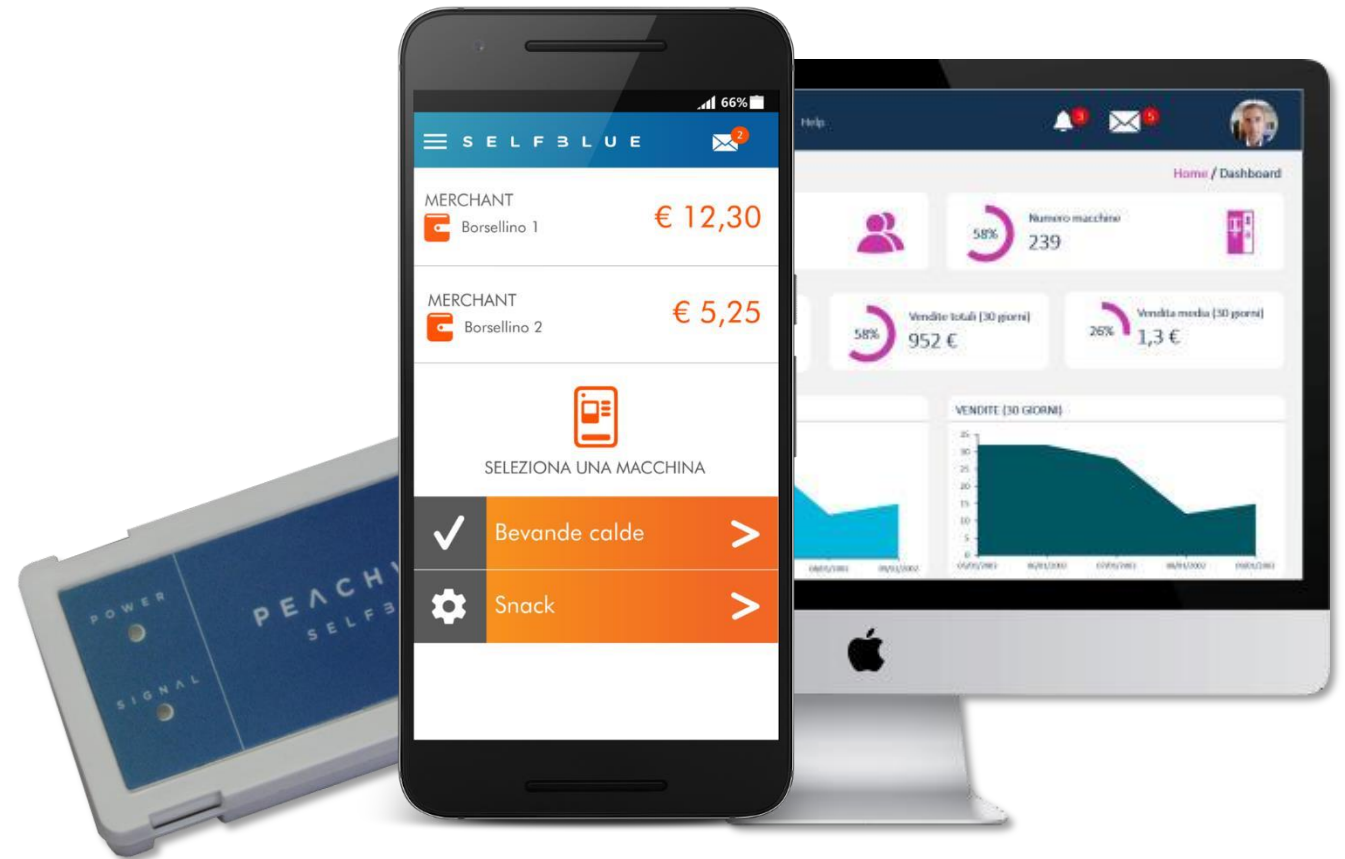

S E L F 3 L U E

La TUA app per il TUO Vending

MDS ELECTRONICS SRL
info@mdsonline.it
www.peachwire.com

Powered by

PEACHWIRE

Che cosa è SELFBLUE

È un borsellino elettronico per le macchine self-service e in particolare per le macchine vending. SELFBLUE è una soluzione completa composta da:

- ❑ Un dispositivo cashless con porta MDB
- ❑ Un'app mobile per Android e iOS destinata agli utenti
- ❑ Un'applicazione in cloud destinata ai gestori

La soluzione SELFBLUE

Ai gestori sono forniti i dispositivi cashless da installare sulle machine e l'accesso in cloud al loro pannello di controllo personale.

Gli utenti, invece, scaricano l'app dallo store, si registrano e possono cominciare ad utilizzare il servizio.

dispositivo cashless plug&play

cerca l'app SELFBLUE sugli store

Come funziona su una macchina di vending

Sulla macchina è installato il dispositivo cashless SELFBLUE. L'utente dispone dell'app con il proprio borsellino.

- ❑ Quando si trova vicino ad una macchina, l'utente apre l'app che subito verifica se ci sono macchine abilitate al servizio (nell'arco di pochi metri). Supponiamo che ci siano due macchine: bevande e snack
- ❑ L'utente sceglie la macchina su cui effettuare una consumazione, per esempio quella delle bevande. Sulla macchina compare il credito disponibile nel borsellino dell'utente
- ❑ L'utente sceglie una bevanda e sull'app vedrà il suo credito scalato del prezzo della bevanda stessa
- ❑ Analogamente per la ricarica del borsellino