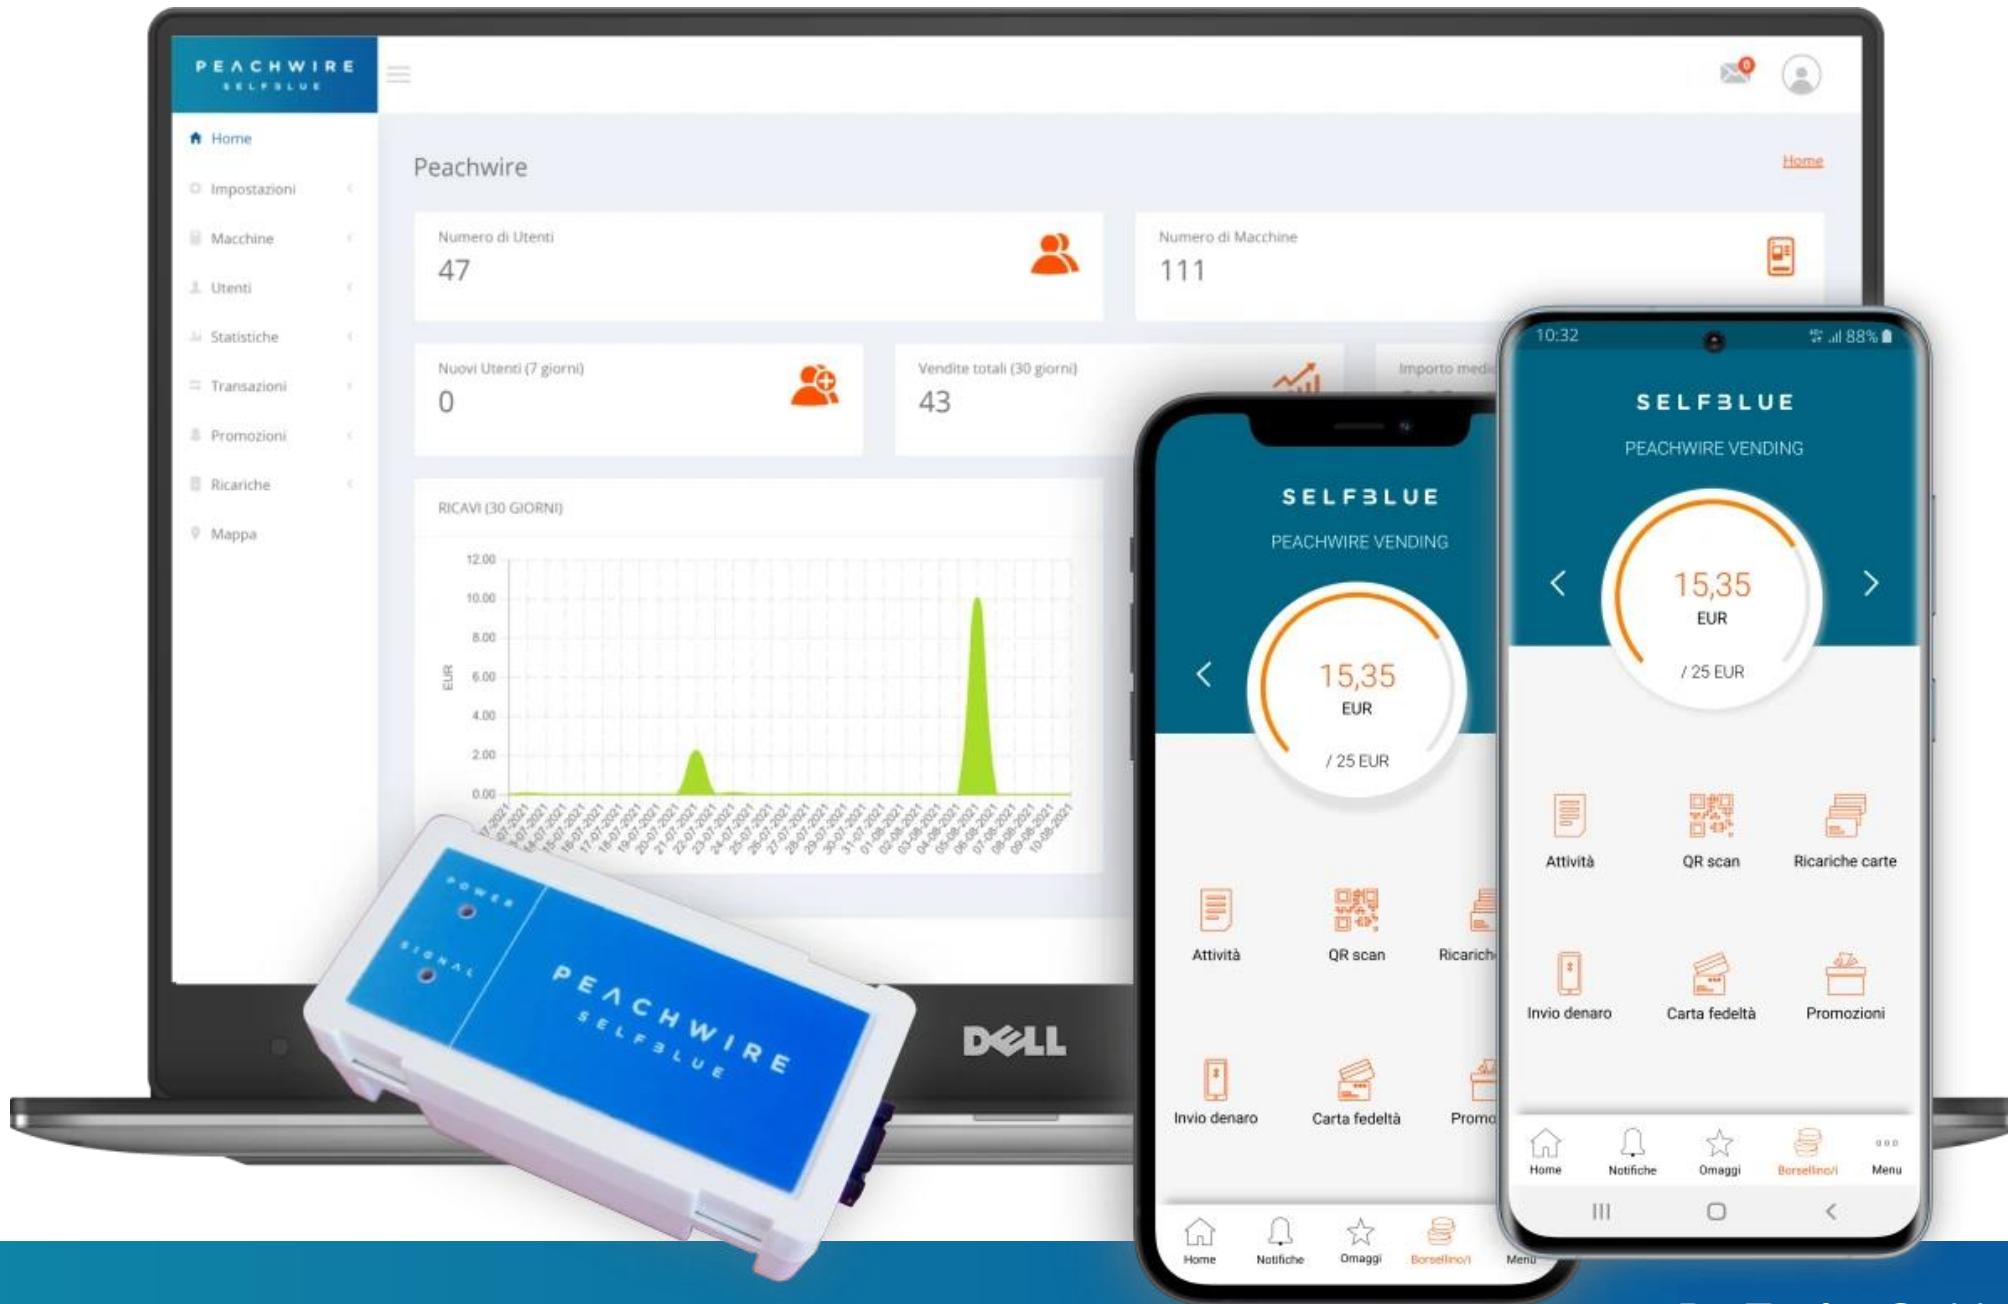

S E L F 3 L U E

La TUA app per il TUO Vending

MDS ELECTRONICS SRL
info@mdsonline.it
www.peachwire.com

Powered by

PEACHWIRE

Che cosa è SELFBLUE

È un borsellino elettronico per le macchine self-service e in particolare per le macchine vending. SELFBLUE è una soluzione completa composta da:

- ❑ Un dispositivo cashless con porta MDB
- ❑ Un'app mobile per Android e iOS destinata agli utenti
- ❑ Un'applicazione in cloud destinata ai gestori

La soluzione SELFBLUE

Ai gestori sono forniti i dispositivi cashless da installare sulle machine e l'accesso in cloud al loro pannello di controllo personale.

Sulla macchina è installato il dispositivo cashless SELFBLUE. L'utente dispone dell'app con il proprio borsellino.

- ❑ Quando si trova vicino ad una macchina, l'utente apre l'app che subito verifica se ci sono macchine abilitate al servizio (nell'arco di pochi metri). Supponiamo che ci siano due macchine: bevande e snack
- ❑ L'utente sceglie la macchina su cui effettuare una consumazione, per esempio quella delle bevande. Sulla macchina compare il credito disponibile nel borsellino dell'utente
- ❑ L'utente sceglie una bevanda e sull'app vedrà il suo credito scalato del prezzo della bevanda stessa
- ❑ Analogamente per la ricarica del borsellino

Come si collega SELFBLUE

1

2

SELFBLUE può essere collegato a qualunque macchina o rendiresto che hanno una porta MDB.

1. SELFBLUE è collegato direttamente alla macchina attraverso la porta MDB
2. SELFBLUE è collegato sulla porta MDB di una rendiresto che a sua volta è collegata in EXECUTIVE alla macchina